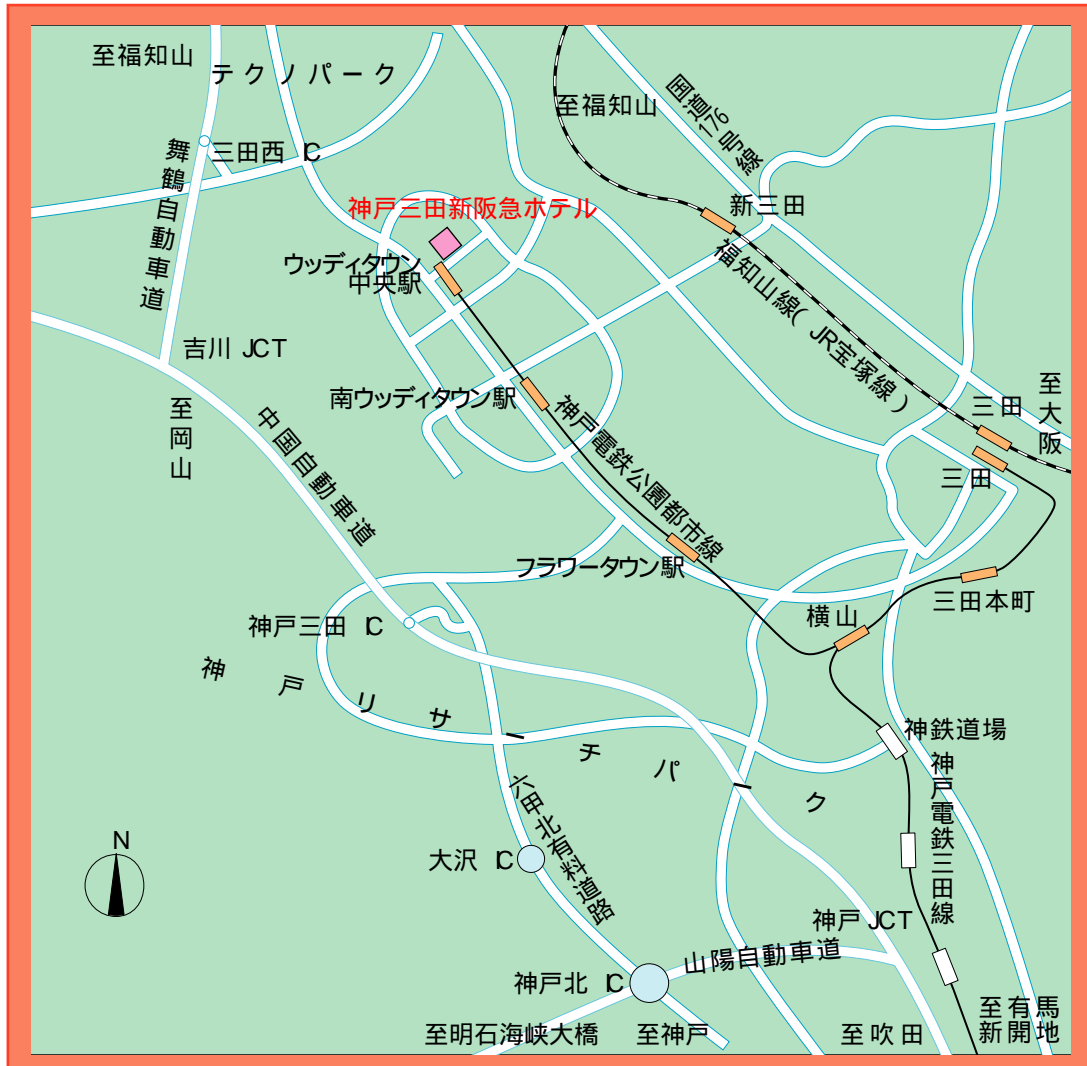

# 神戸三田新阪急ホテル ご案内MAP

神戸電鉄ウッディタウン中央駅から徒歩 1分。  
JR新三田駅からバスで 10分 (大阪・神戸から約 50分 )  
お車では、中国自動車道・六甲北有料道路、神戸三田から約 5分